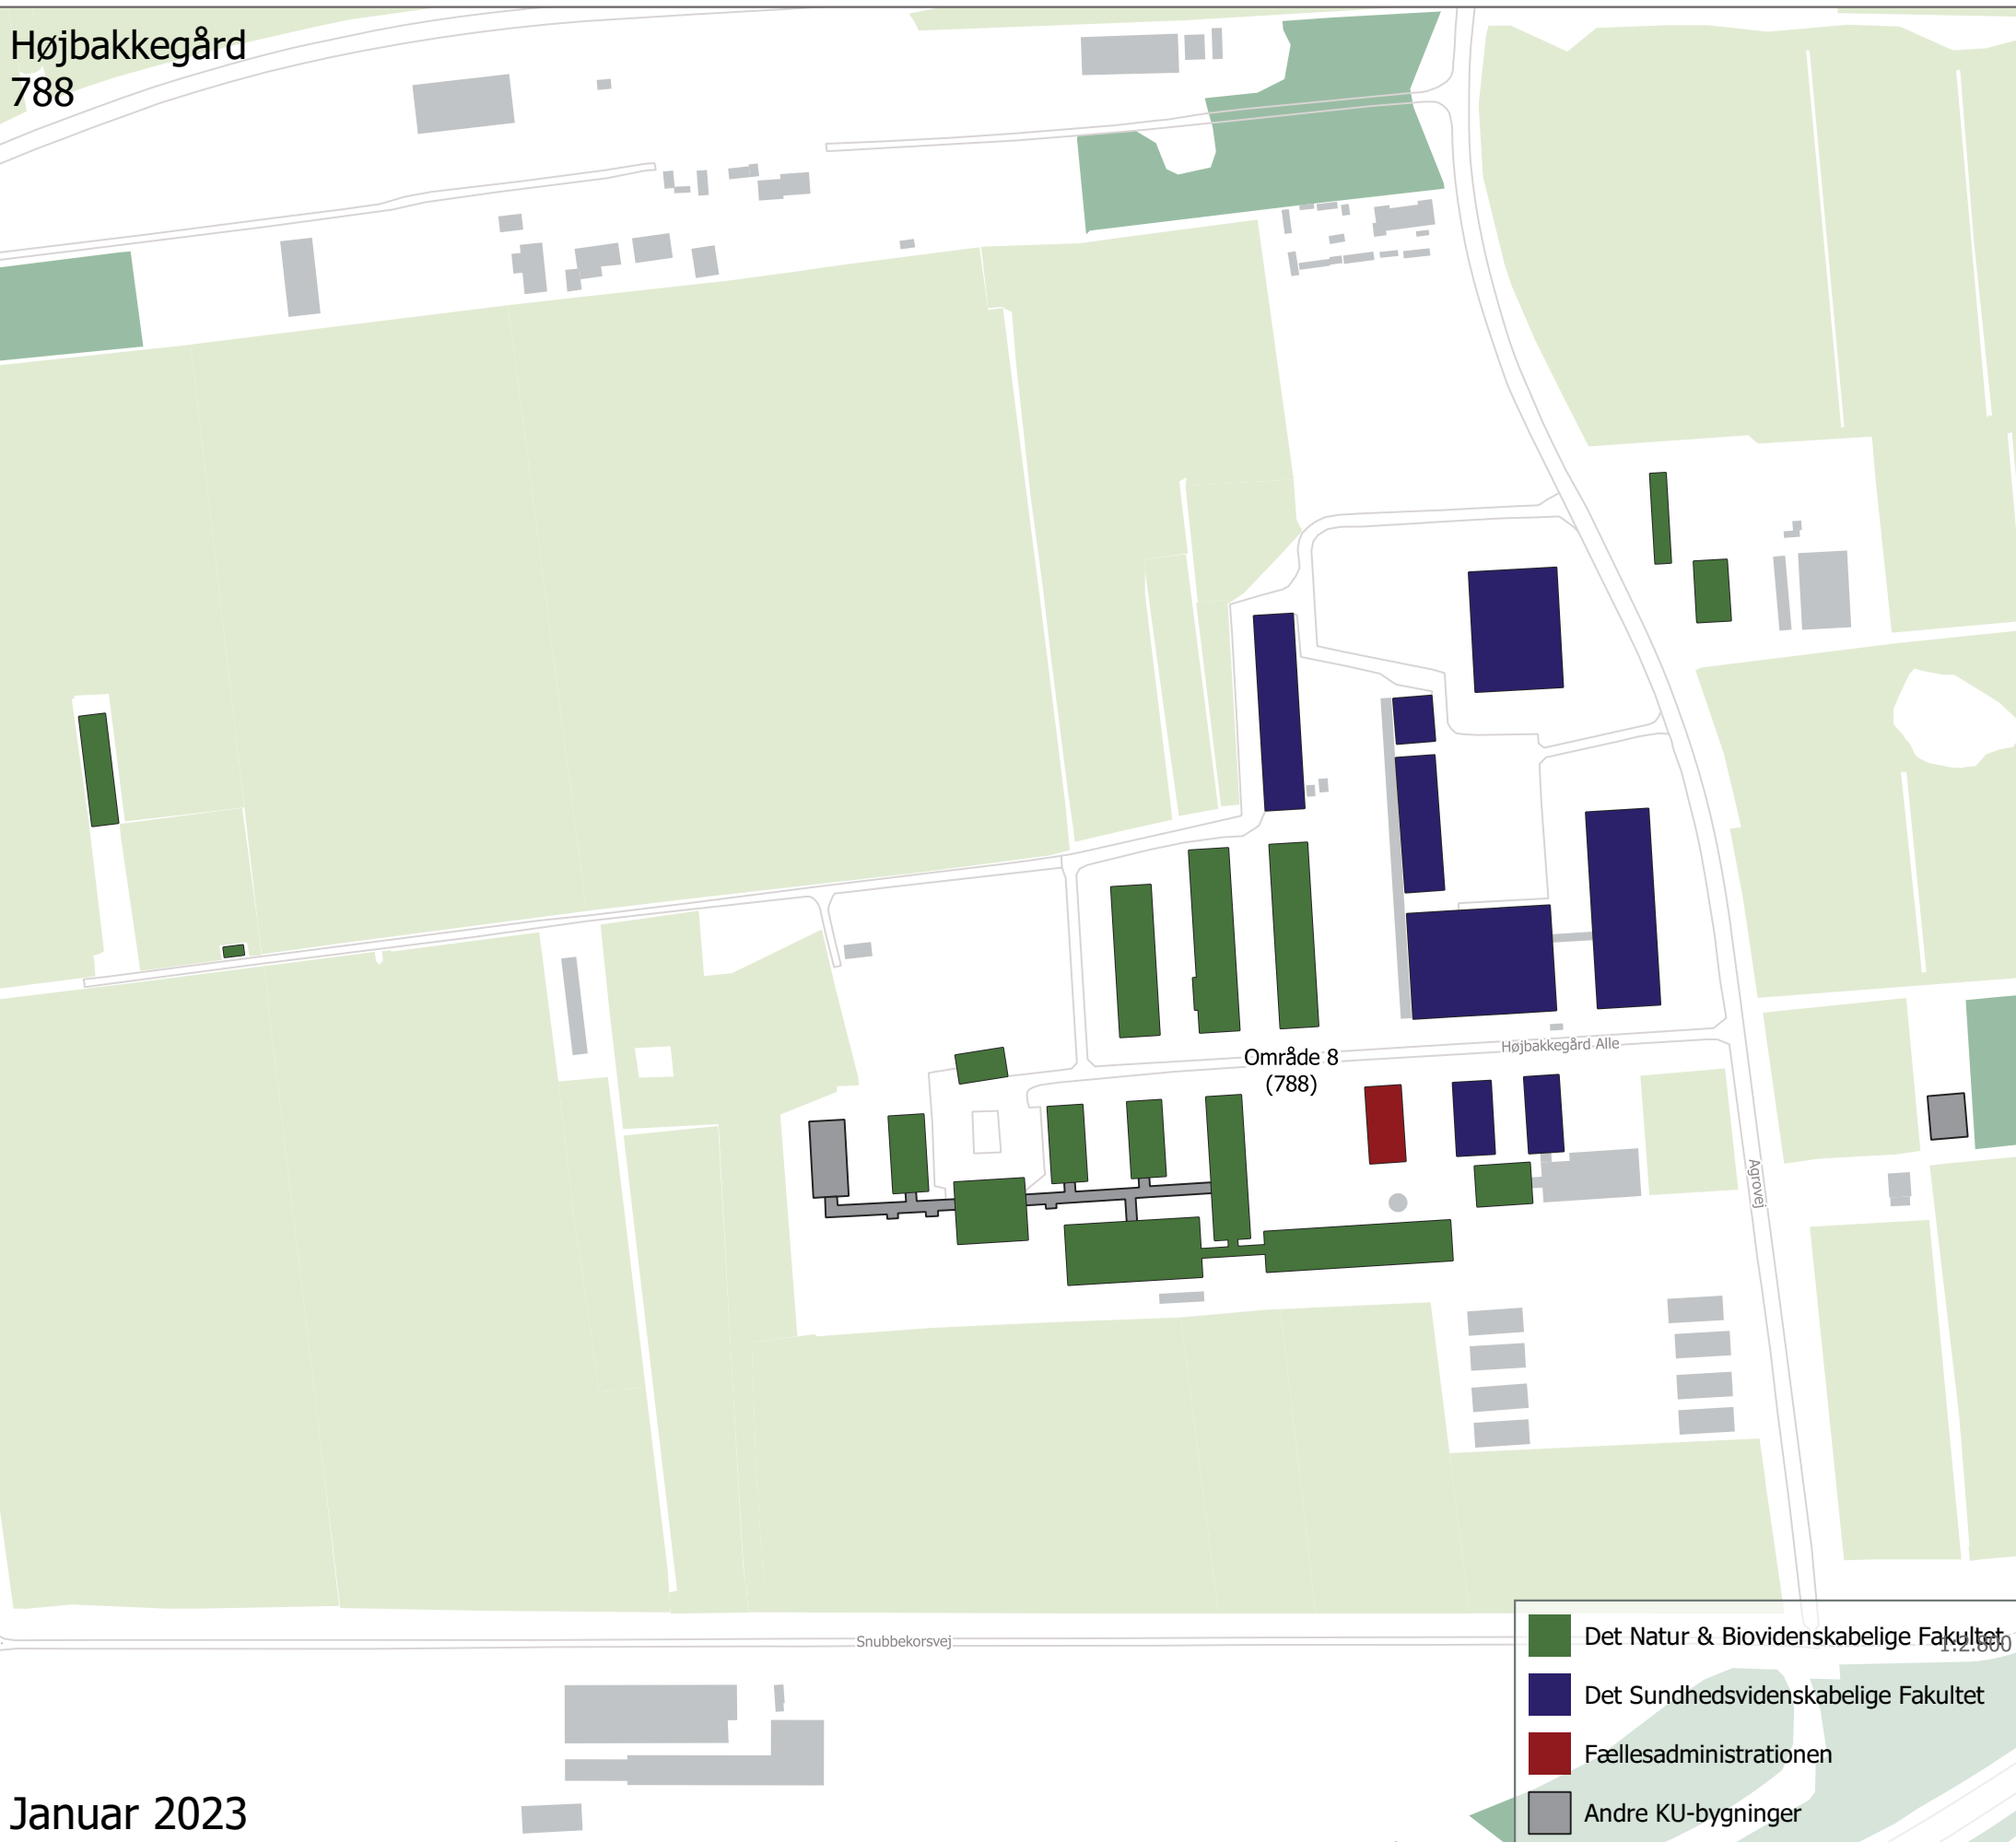

# Taastrup Campus

Rørrendegård  
789

1:2.800

Højbakkegård  
788

1:2.600

- Det Natur & Biovidenskabelige Fakultet
- Det Sundhedsvidenskabelige Fakultet
- Fællesadministrationen
- Andre KU-bygninger

Januar 2023