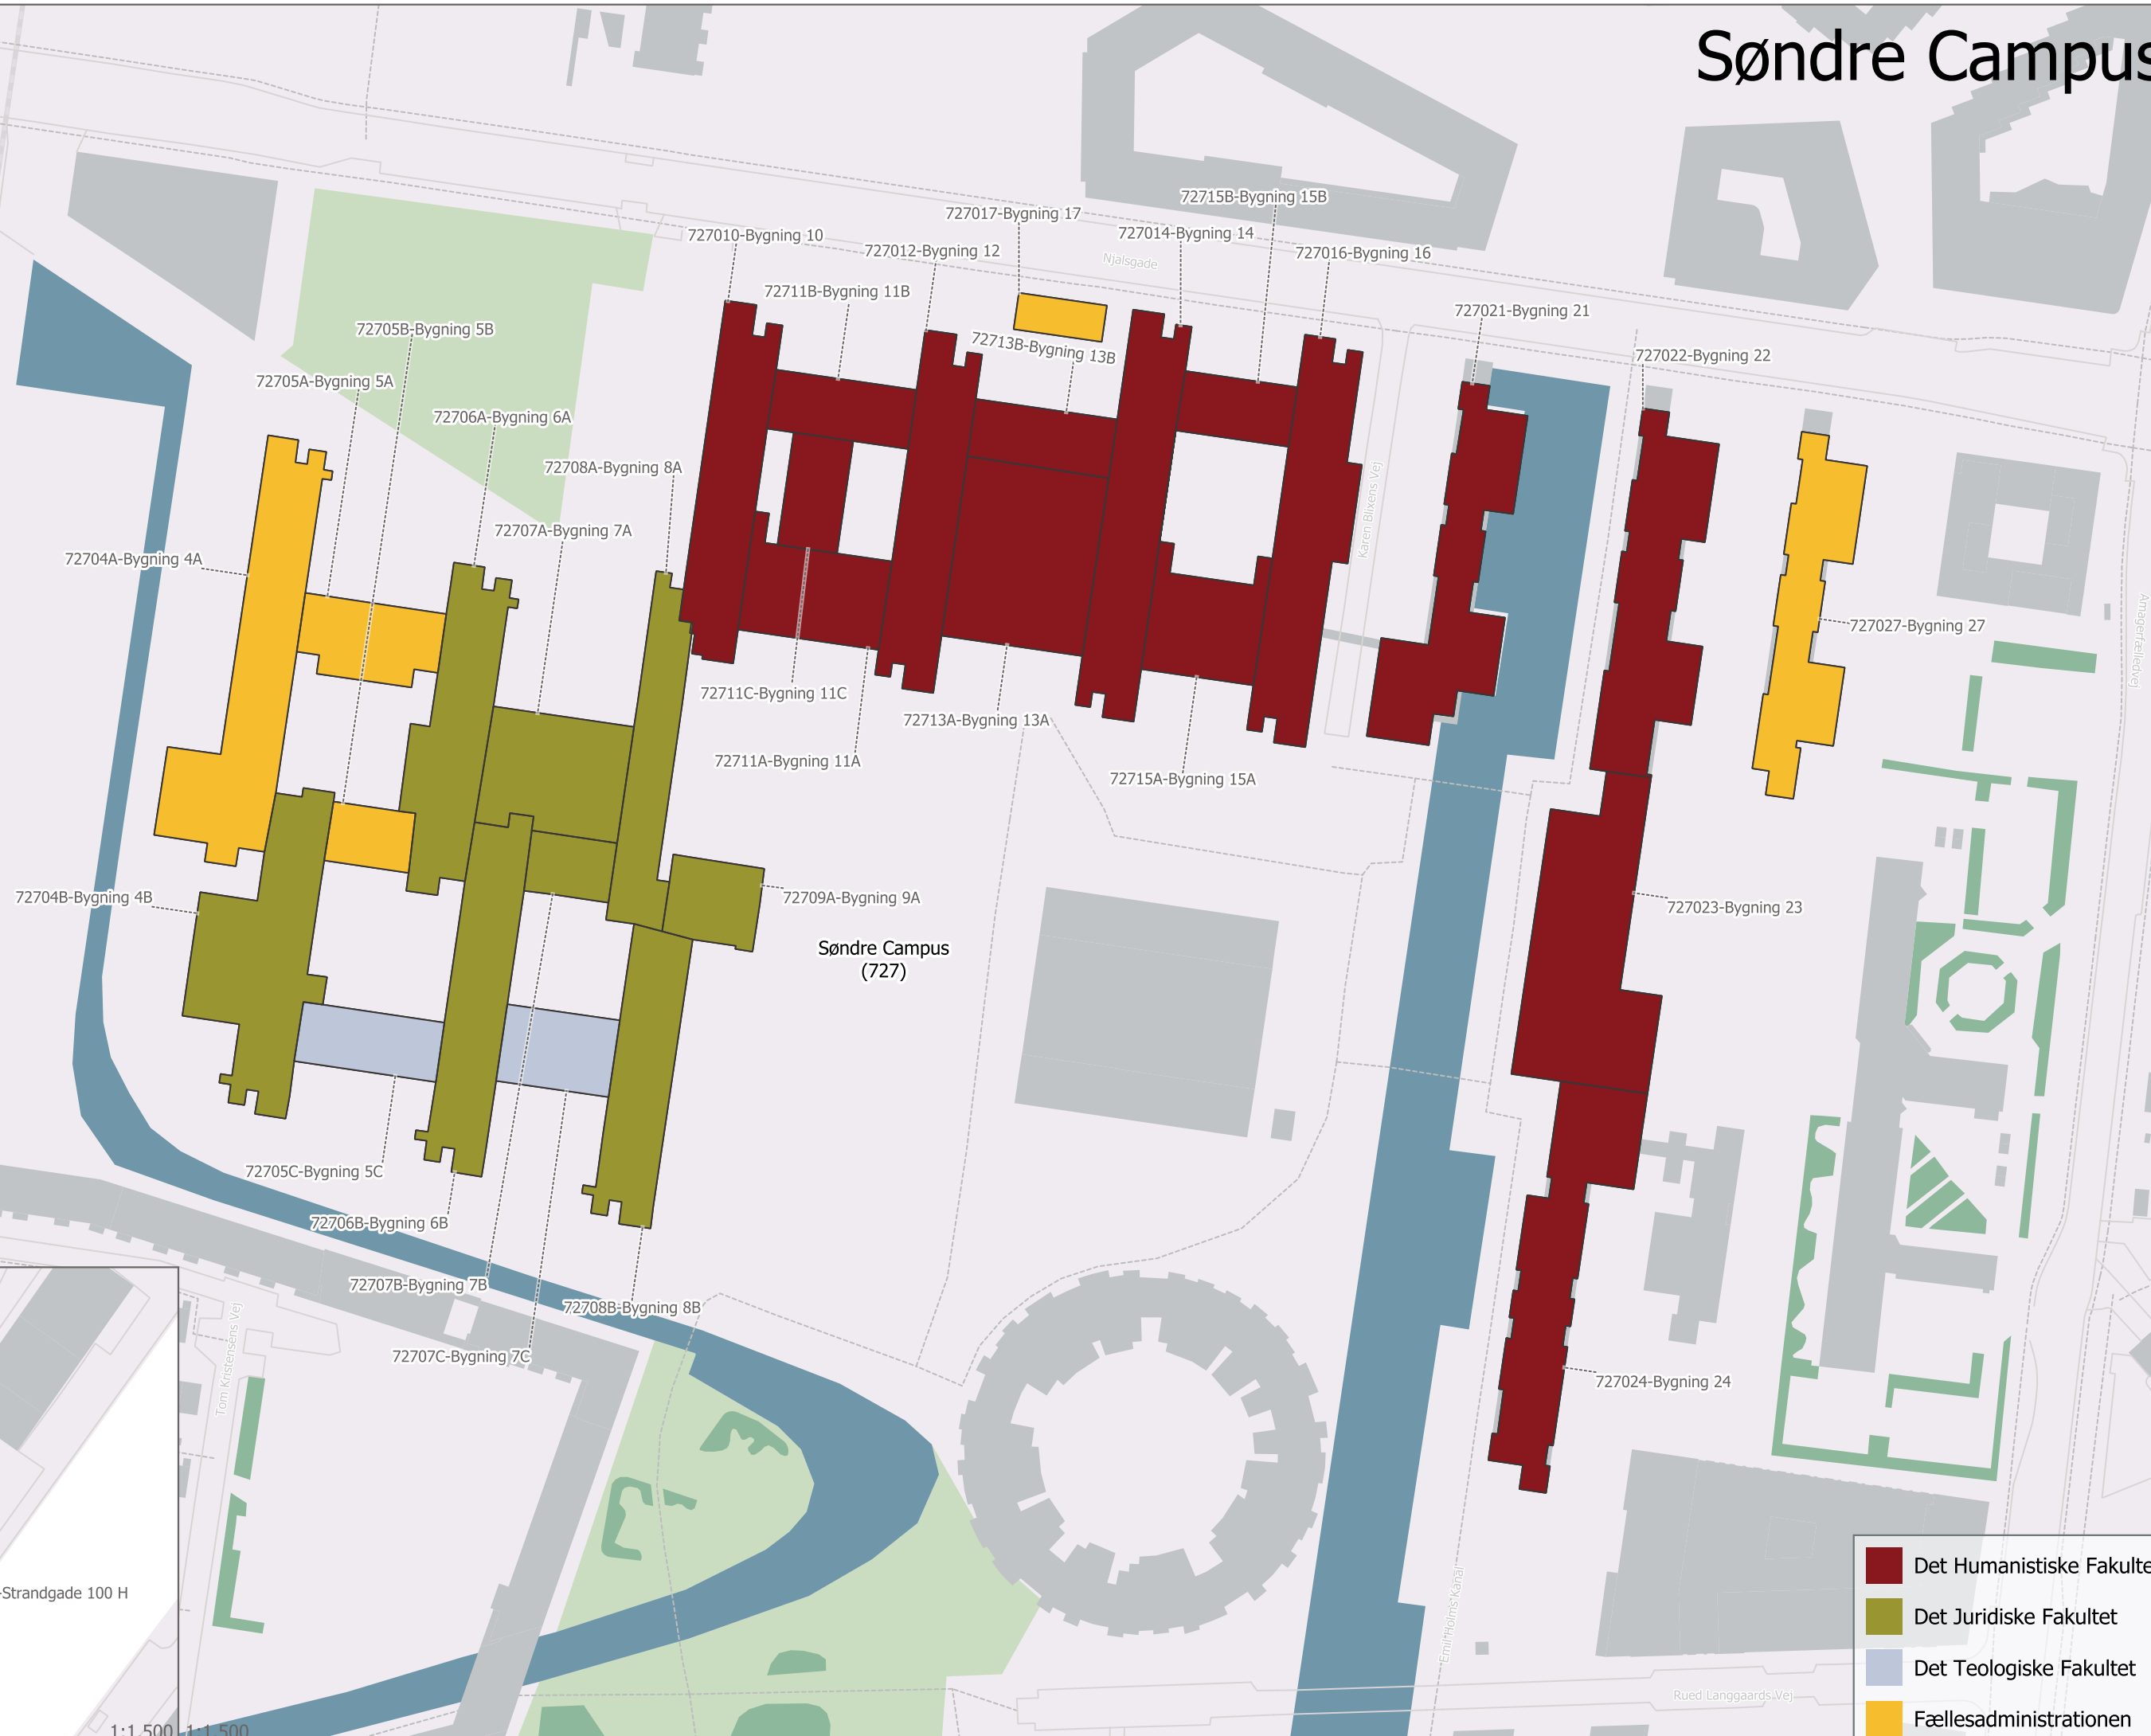

Søndre Campus

Islands Brygge Station

Søndre Campus
(727)

Strandgade 100
(831)

831001-Strandgade 100 H

- Det Humanistiske Fakultet
- Det Juridiske Fakultet
- Det Teologiske Fakultet
- Fællesadministrationen

April 2024

1:1.500 1:1.500