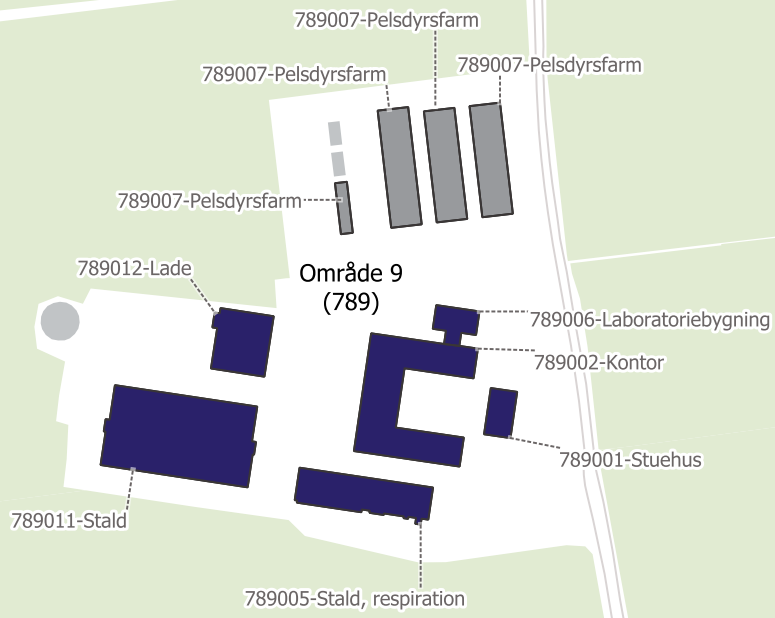

Taastrup Campus

Rørrendegård 789

1:2.800

Højbakkegård 788

1:2.800

- Det Natur & Biovidenskabelige Fakultet
- Det Sundhedsvidenskabelige Fakultet
- Andre KU-bygninger